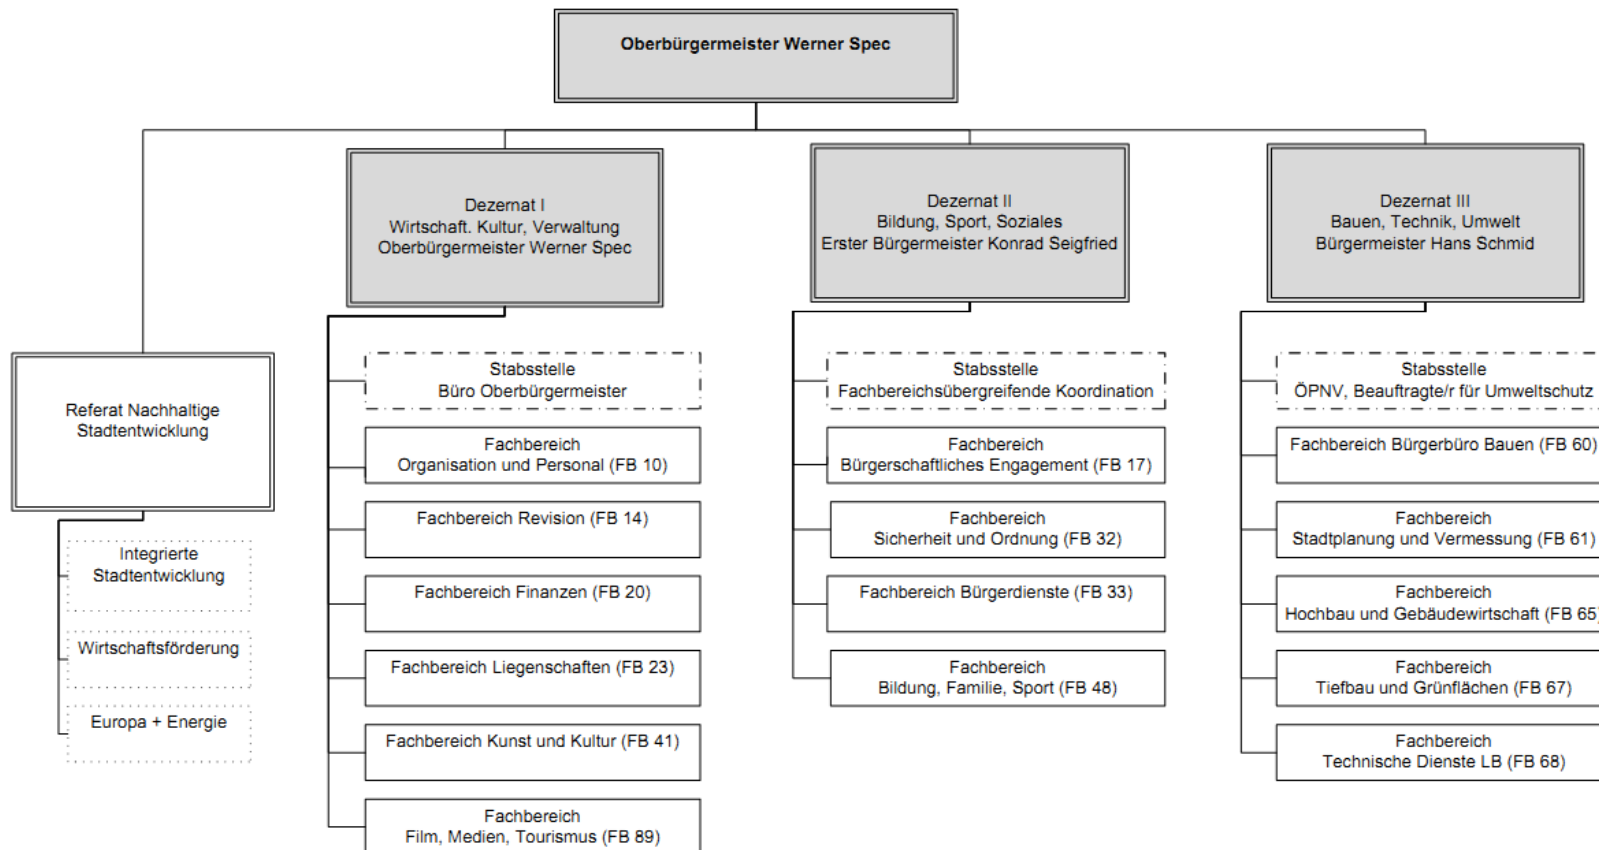

# Managementsystem des Stadtentwicklungskonzept

Berichterstattung  
und Evaluierung  
(Indikatoren)

Prüfung der  
örtlichen Situation

Umsetzung  
durch SEK-  
Masterpläne

Weiterentwicklung  
der strategischen  
Ziele

Beschluss der Leitsätze und Ziele  
in den 11 Themenfeldern

LUDWIGSBURG

# Referat Nachhaltige Stadtentwicklung

seit Dezember 2008

- Stellt sicher, dass die Verwaltung der Antrieb ist für die Weiterentwicklung der nachhaltigen Stadtentwicklung
- Steuerung und Koordination
- integrierte Arbeitsweise
- Vernetzung über Fach- und Ressortgrenzen hinaus
- Umsetzung der Beschlüsse des Gemeinderats

# Weiterentwicklung Verwaltungsorganisation