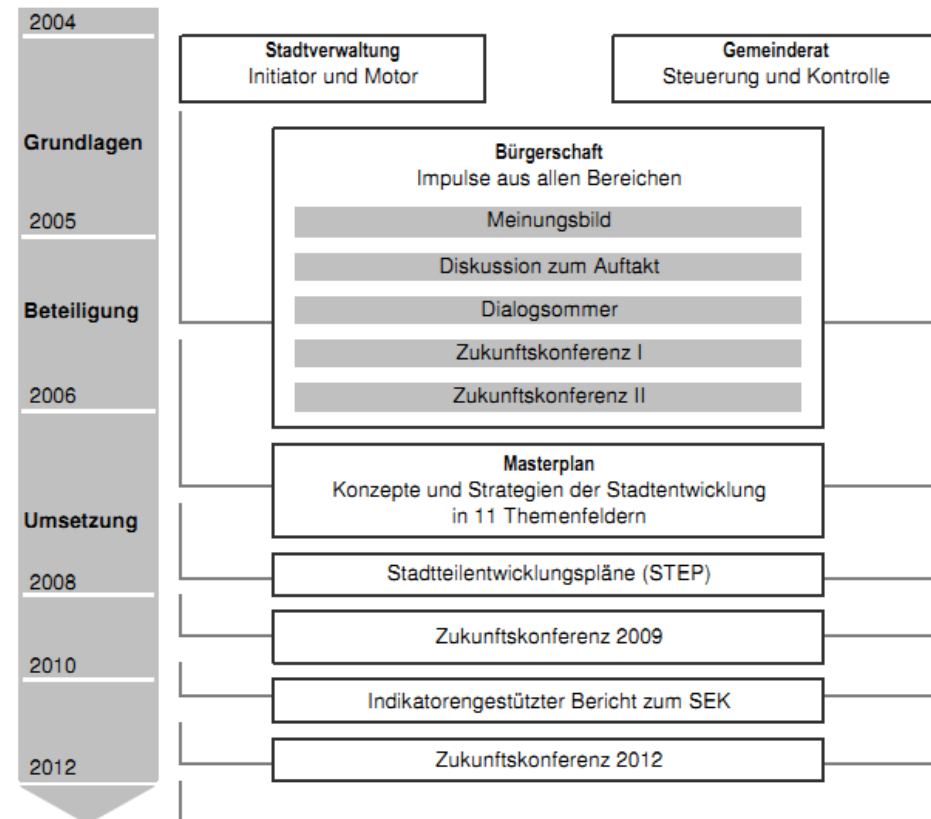

# Nachhaltige Stadtentwicklung ist:

## Dreiklang aus

wirtschaftliche Entwicklung

sozialer Ausgleich

gesunde Umwelt

→ integrierte Betrachtung

→ gemeinsames Bild der Zukunft entwickeln

Referat Nachhaltige Stadtentwicklung

LUDWIGSBURG

# Nachhaltige Stadtentwicklung in Ludwigsburg

Stadtentwicklungskonzept  
(SEK)  
„Chancen für Ludwigsburg“

Mit Leitsätzen und Zielen zur  
nachhaltigen Stadtentwicklung

11 Themenfelder

LUDWIGSBURG